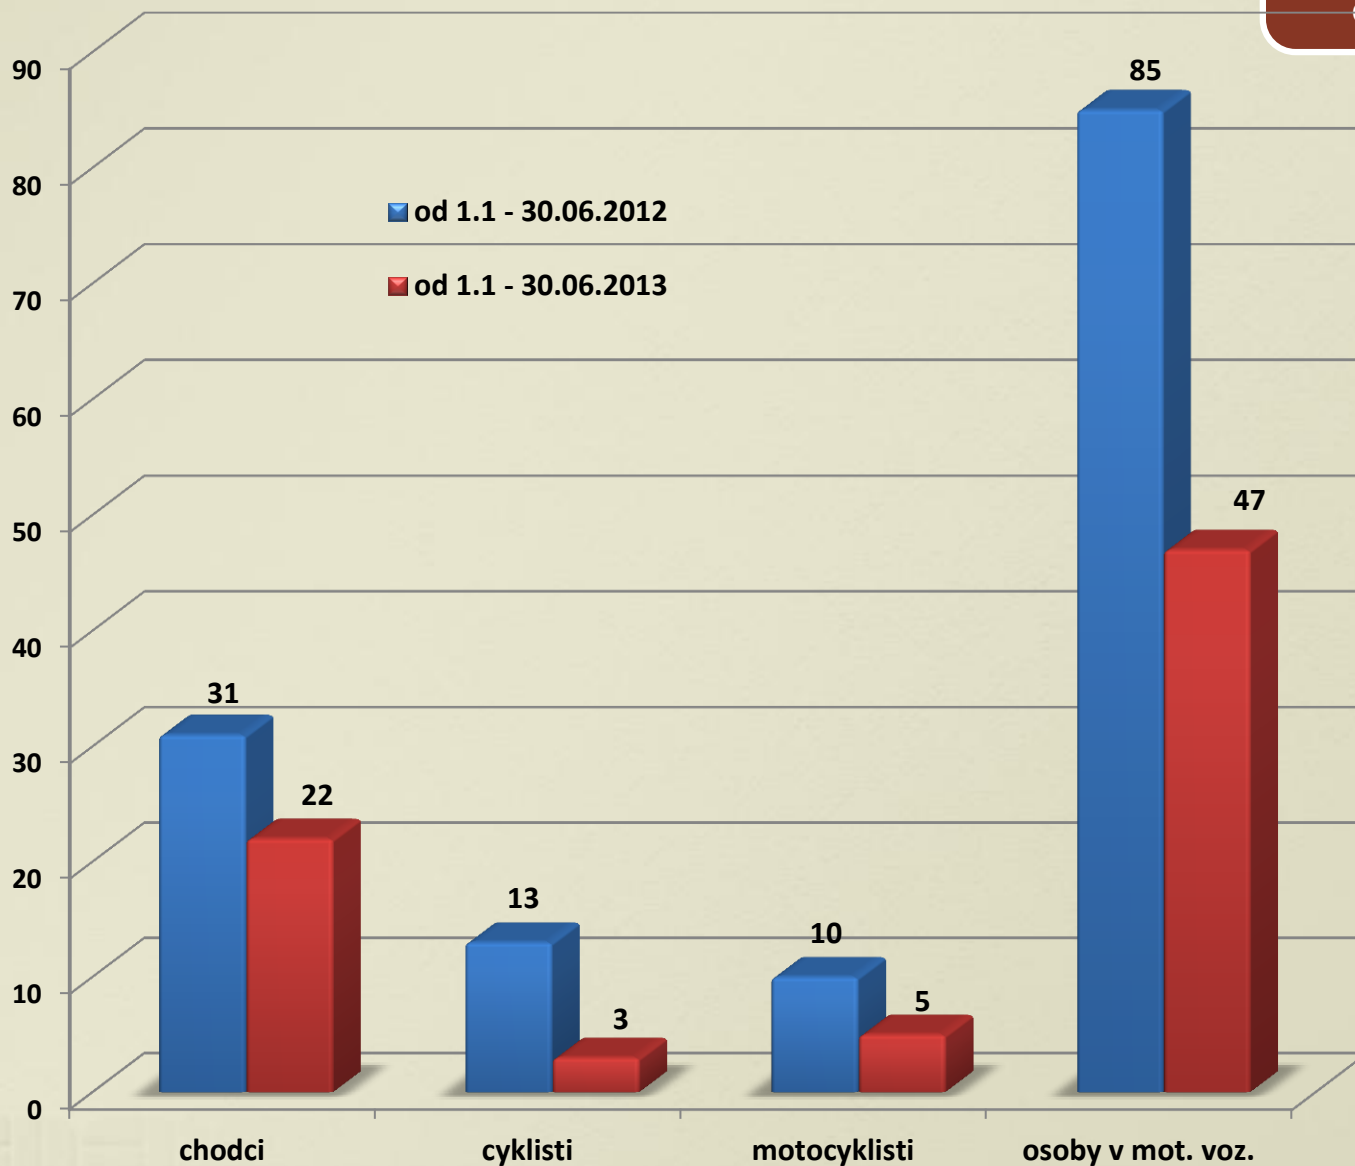

Prezídium Policajného zboru odbor dopravnej polície

Prehľad počtu ľahko zranených osôb

| | január | február | marec | apríl | máj | jún | júl | august | september | október | november | december |
|------|--------|---------|-------|-------|-----|-----|-----|--------|-----------|---------|----------|----------|
| 2008 | 675 | 583 | 562 | 652 | 858 | 853 | 776 | 890 | 830 | 887 | 769 | 809 |
| 2009 | 628 | 427 | 376 | 559 | 564 | 598 | 718 | 787 | 665 | 646 | 569 | 589 |
| 2010 | 485 | 397 | 461 | 501 | 576 | 590 | 751 | 694 | 588 | 670 | 640 | 590 |
| 2011 | 406 | 329 | 393 | 439 | 556 | 550 | 570 | 576 | 512 | 611 | 402 | 545 |
| 2012 | 344 | 299 | 336 | 391 | 472 | 488 | 489 | 582 | 478 | 547 | 416 | 474 |
| 2013 | 445 | 289 | 361 | 338 | 421 | 485 | | | | | | |

Prezídium Policajného zboru odbor dopravnej polície

Prehľad počtu
usmrtených
podľa veku

Prezídium Policajného zboru odbor dopravnéj polície

Prehľad počtu
usmrtených podľa
účastníkov
cestnej premávky

Prezídium Policajného zboru odbor dopravnej polície