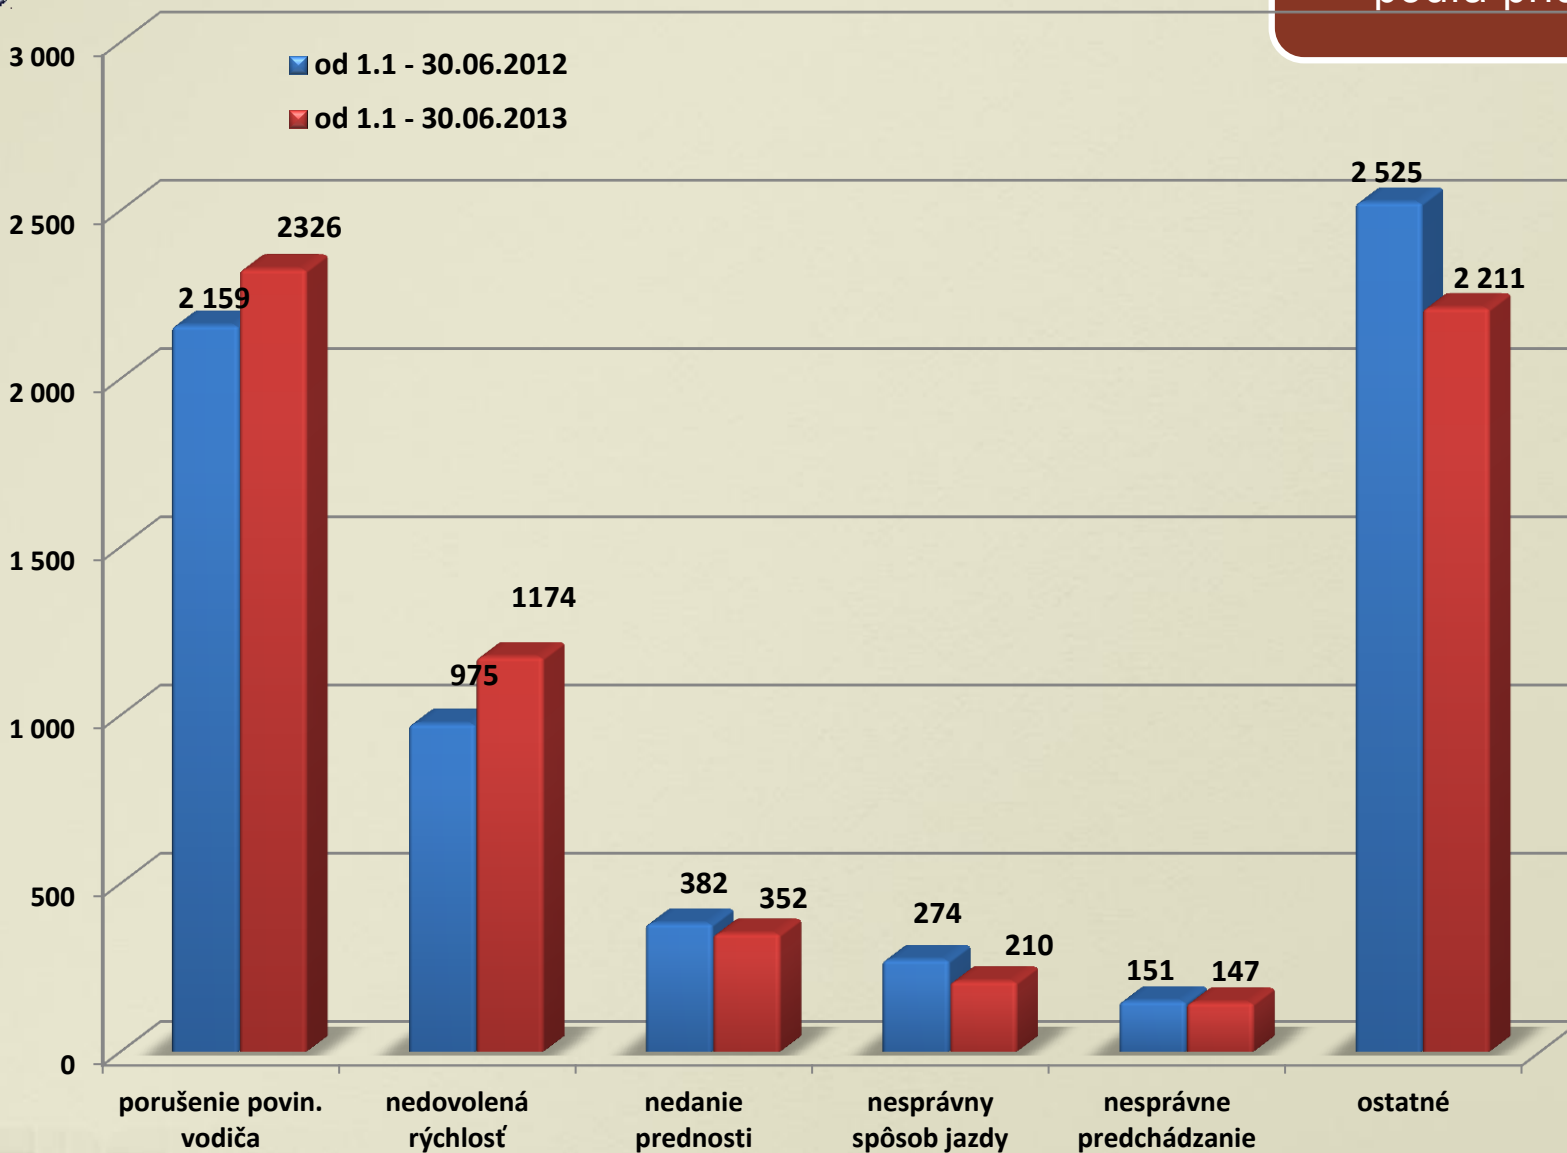

Prezídium Policajného zboru odbor dopravnej polície

Prehľad počtu DN
podľa príčin