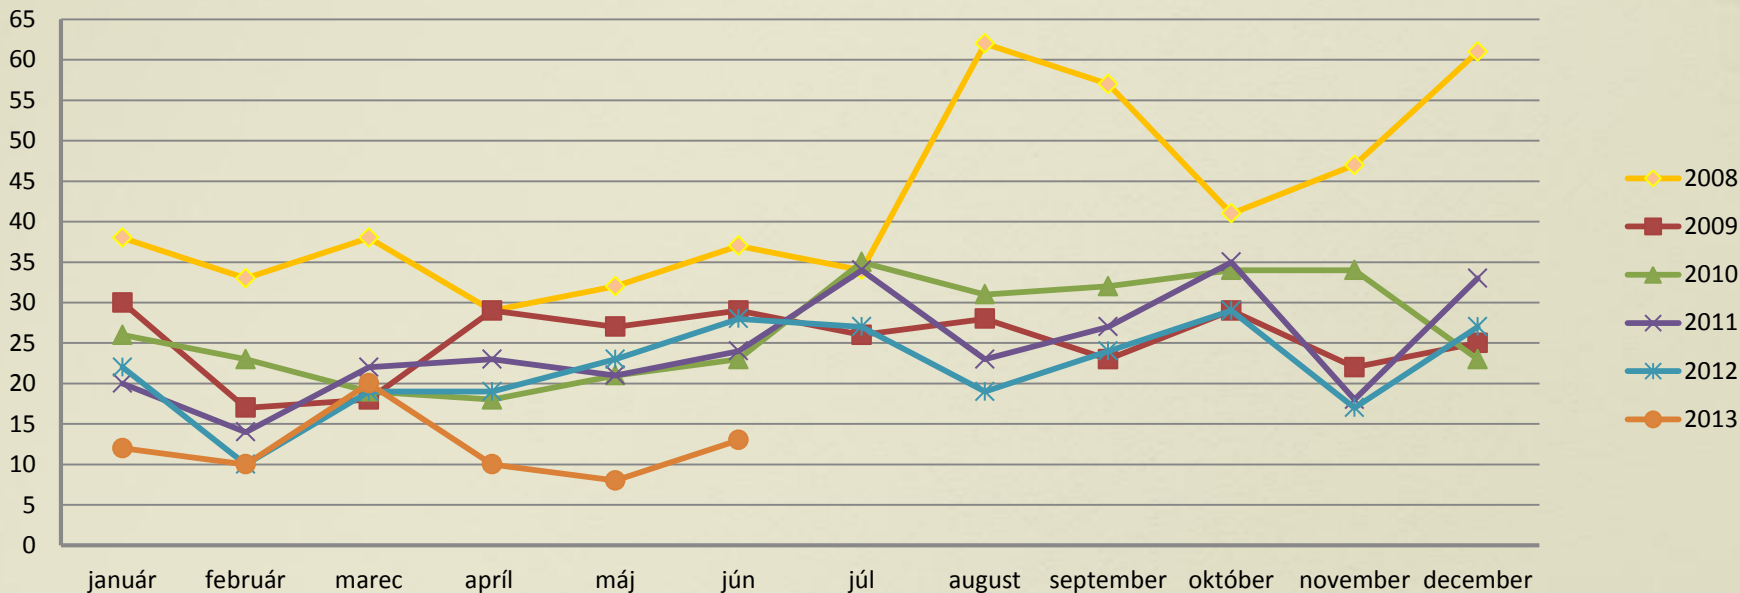

Prezídium Policajného zboru odbor dopravnej polície

Prehľad dopravných nehôd so zranením

| | január | február | marec | apríl | máj | jún | júl | august | september | október | november | december |
|------|--------|---------|-------|-------|-----|-----|-----|--------|-----------|---------|----------|----------|
| 2008 | 595 | 512 | 579 | 599 | 751 | 748 | 662 | 781 | 760 | 770 | 709 | 781 |
| 2009 | 549 | 358 | 351 | 532 | 532 | 527 | 664 | 672 | 599 | 575 | 521 | 527 |
| 2010 | 426 | 367 | 435 | 446 | 491 | 547 | 642 | 595 | 540 | 585 | 578 | 515 |
| 2011 | 362 | 289 | 385 | 424 | 509 | 508 | 493 | 496 | 489 | 561 | 392 | 482 |
| 2012 | 365 | 287 | 321 | 365 | 452 | 462 | 429 | 510 | 474 | 494 | 417 | 438 |
| 2013 | 343 | 255 | 331 | 312 | 389 | 434 | | | | | | |

Prezídium Policajného zboru odbor dopravnej polície

Prehľad počtu dopravných nehôd s usmrtením

| | január | február | marec | apríl | máj | jún | júl | august | september | október | november | december |
|------|--------|---------|-------|-------|-----|-----|-----|--------|-----------|---------|----------|----------|
| 2008 | 38 | 33 | 38 | 29 | 32 | 37 | 34 | 62 | 57 | 41 | 47 | 61 |
| 2009 | 30 | 17 | 18 | 29 | 27 | 29 | 26 | 28 | 23 | 29 | 22 | 25 |
| 2010 | 26 | 23 | 19 | 18 | 21 | 23 | 35 | 31 | 32 | 34 | 34 | 23 |
| 2011 | 20 | 14 | 22 | 23 | 21 | 24 | 34 | 23 | 27 | 35 | 18 | 33 |
| 2012 | 22 | 10 | 19 | 19 | 23 | 28 | 27 | 19 | 24 | 29 | 17 | 27 |
| 2013 | 12 | 10 | 20 | 10 | 8 | 13 | | | | | | |