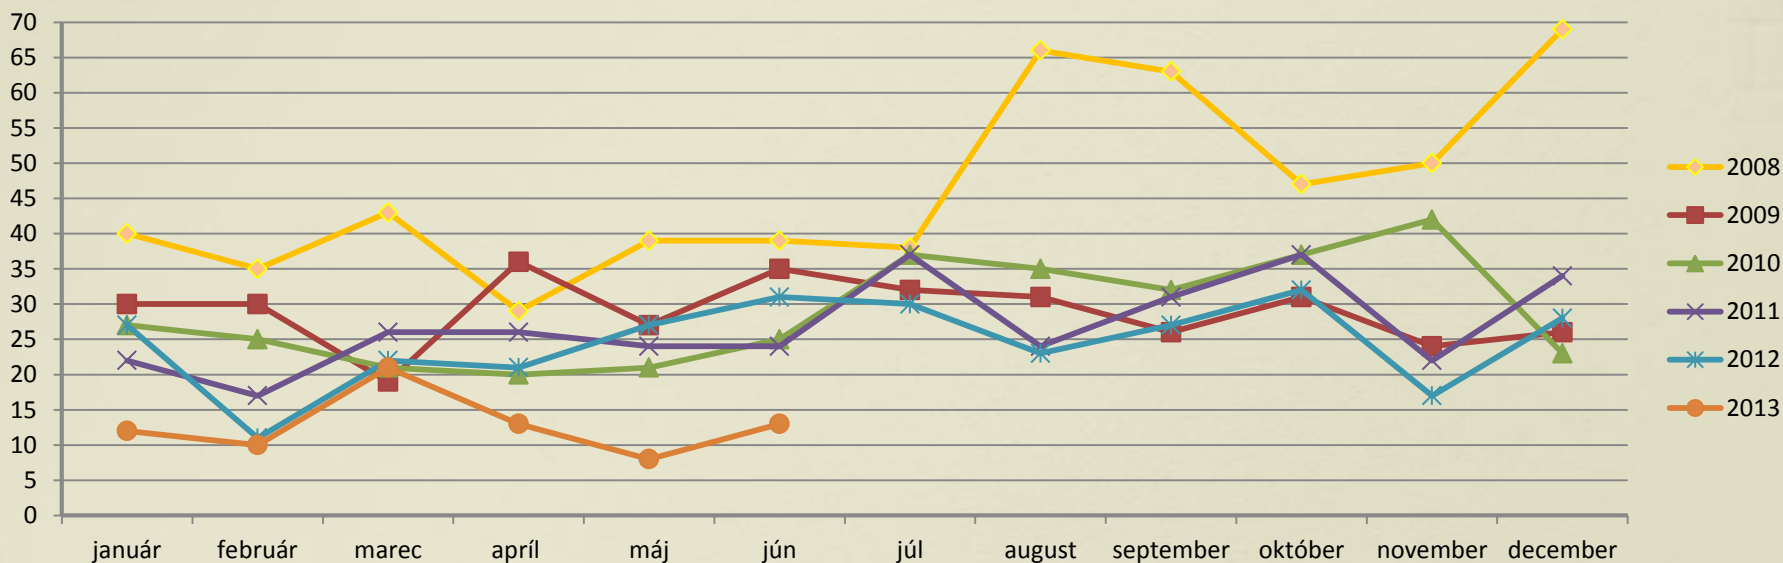

Prezídium Policajného zboru odbor dopravnej polície

Prehľad počtu usmrtených

	január	február	marec	apríl	máj	jún	júl	august	september	október	november	december
2008	40	35	43	29	39	39	38	66	63	47	50	69
2009	30	30	19	36	27	35	32	31	26	31	24	26
2010	27	25	21	20	21	25	37	35	32	37	42	23
2011	22	17	26	26	24	24	37	24	31	37	22	34
2012	27	11	22	21	27	31	30	23	27	32	17	28
2013	12	10	21	13	8	13