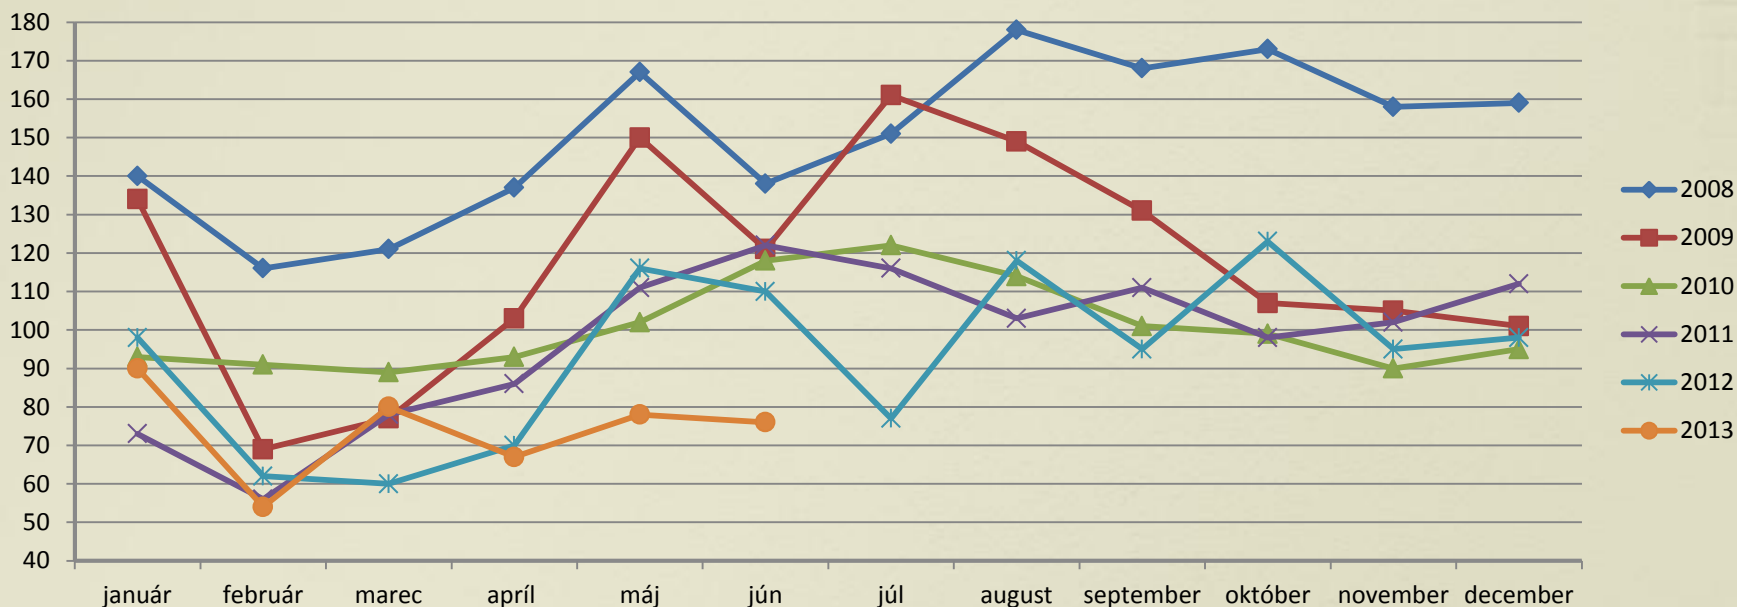

Prezídium Policajného zboru odbor dopravnej polície

Prehľad počtu ťažko zranených osôb

	január	február	marec	apríl	máj	jún	júl	august	september	október	november	december
2008	140	116	121	137	167	138	151	178	168	173	158	159
2009	134	69	77	103	150	121	161	149	131	107	105	101
2010	93	91	89	93	102	118	122	114	101	99	90	95
2011	73	56	78	86	111	122	116	103	111	98	102	112
2012	98	62	60	70	116	110	77	118	95	123	95	98
2013	90	54	80	67	78	76