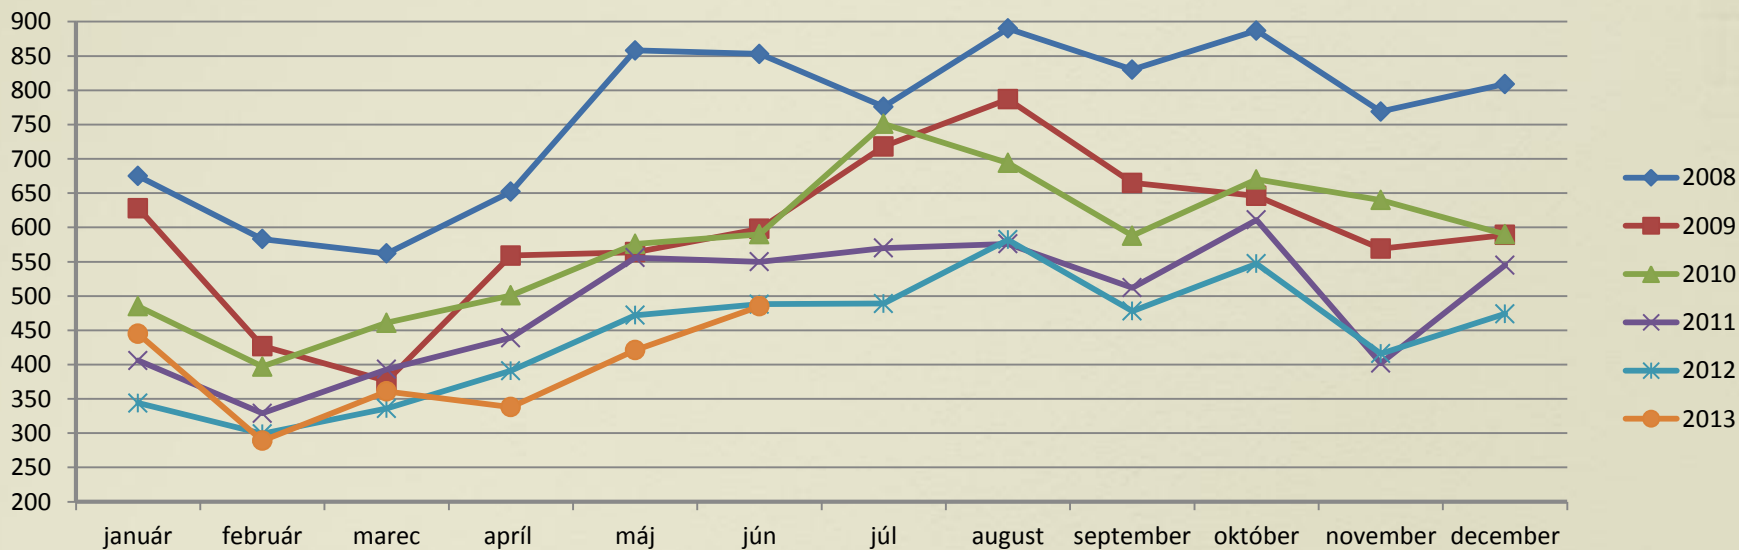

Prezídium Policajného zboru odbor dopravnej polície

Prehľad počtu ľahko zranených osôb

	január	február	marec	apríl	máj	jún	júl	august	september	október	november	december
2008	675	583	562	652	858	853	776	890	830	887	769	809
2009	628	427	376	559	564	598	718	787	665	646	569	589
2010	485	397	461	501	576	590	751	694	588	670	640	590
2011	406	329	393	439	556	550	570	576	512	611	402	545
2012	344	299	336	391	472	488	489	582	478	547	416	474
2013	445	289	361	338	421	485