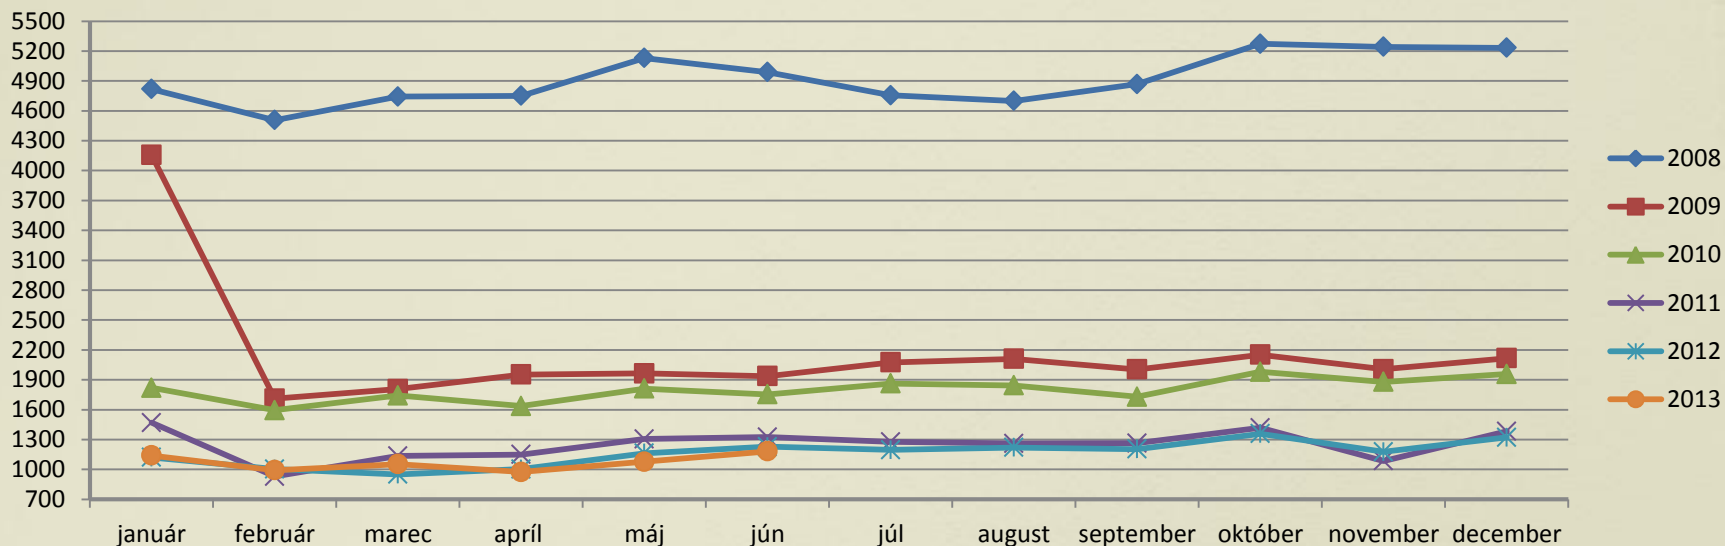

Prezídium Policajného zboru odbor dopravnej polície

Prehľad počtu dopravných nehôd

	január	február	marec	apríl	máj	jún	júl	august	september	október	november	december
2008	4818	4507	4742	4751	5130	4988	4756	4700	4868	5272	5243	5233
2009	4156	1710	1806	1953	1964	1937	2075	2110	2004	2152	2005	2117
2010	1820	1594	1743	1637	1812	1753	1862	1844	1730	1980	1879	1957
2011	1469	929	1135	1150	1306	1324	1276	1261	1264	1418	1086	1383
2012	1120	1003	950	1003	1162	1228	1197	1221	1204	1359	1177	1321
2013	1140	992	1054	975	1077	1182