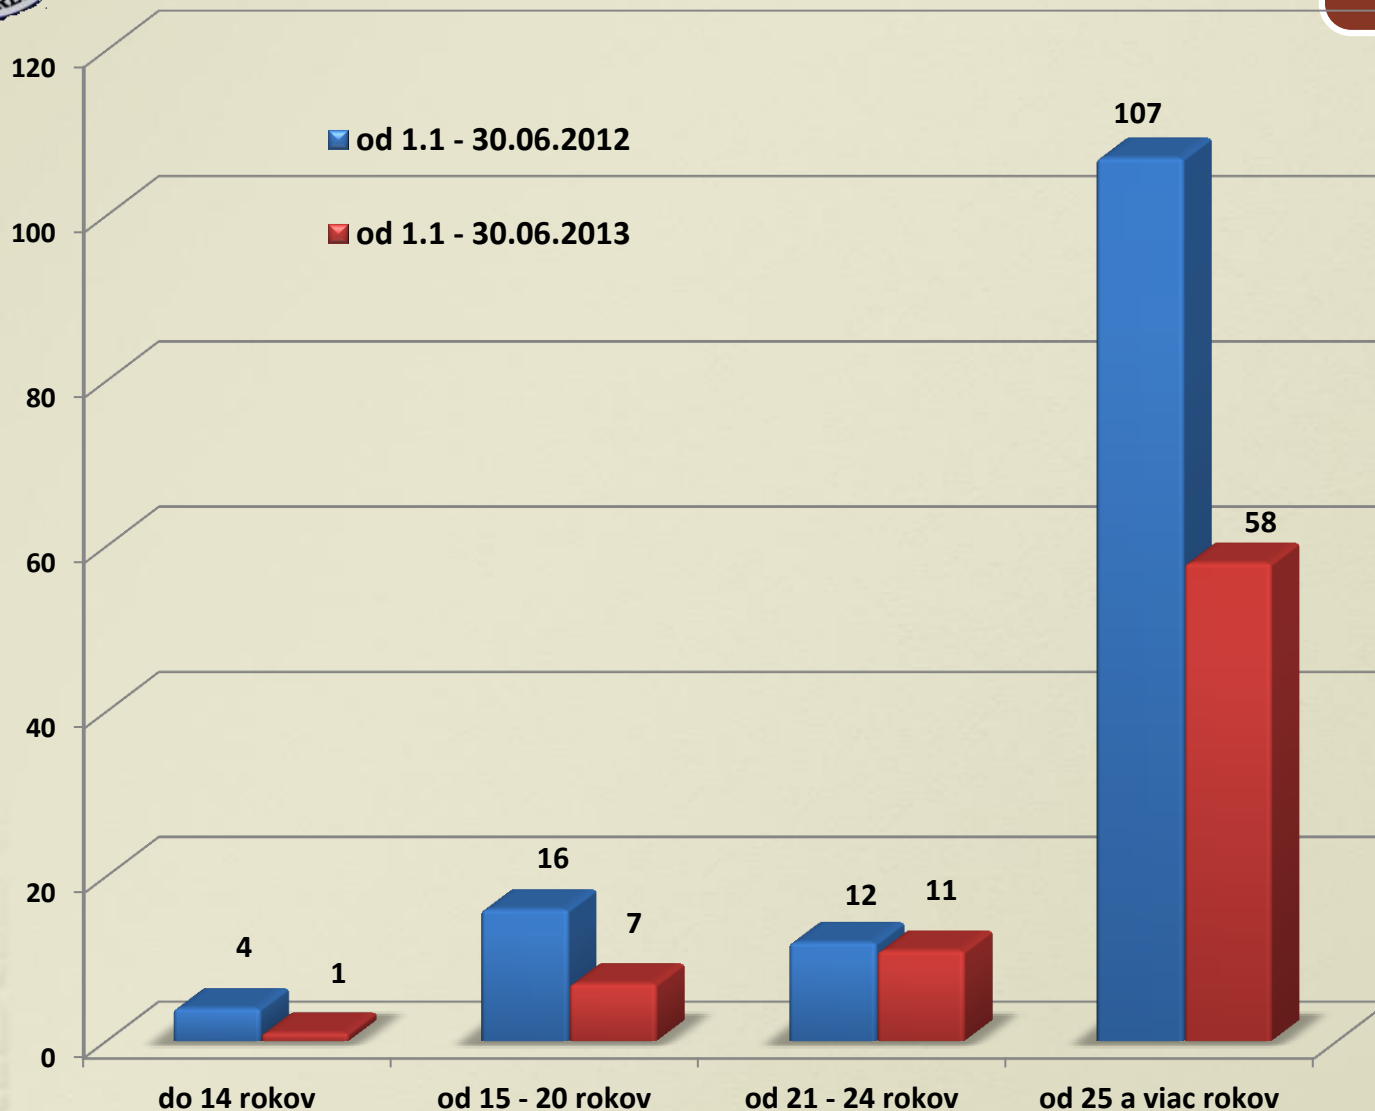

Prezídium Policajného zboru odbor dopravnej polície

Prehľad počtu
usmrtených
podľa veku