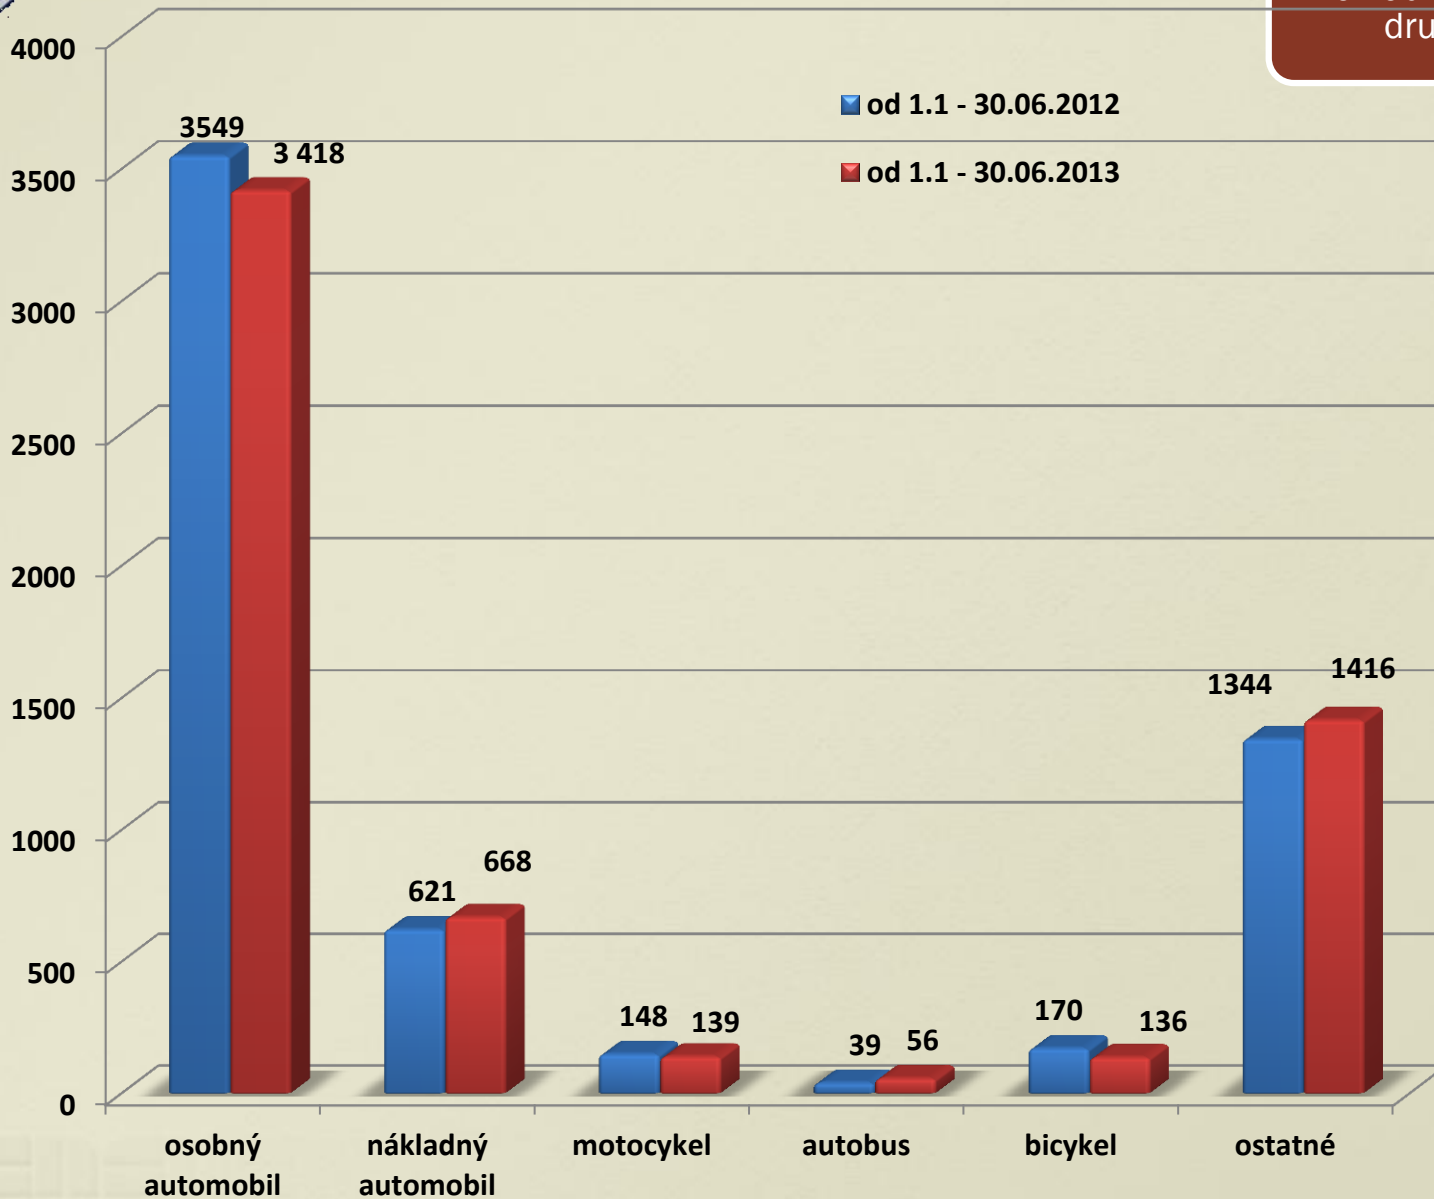

Prezídium Policajného zboru odbor dopravnej polície

Prehľad počtu DN podľa
druhu vozidla