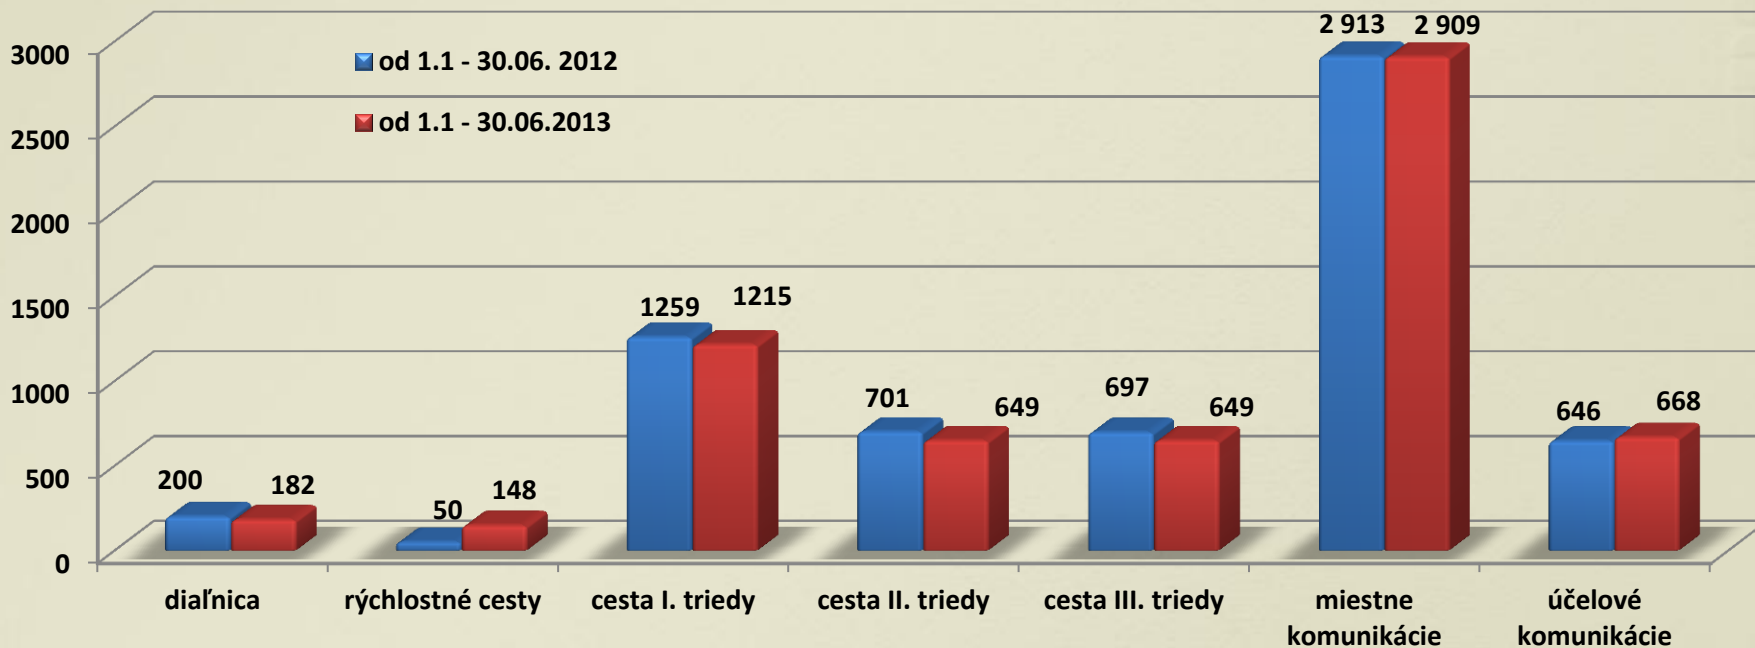

Prezídium Policajného zboru odbor dopravnej polície

Prehľad počtu
dopravných nehôd podľa
druhu komunikácie