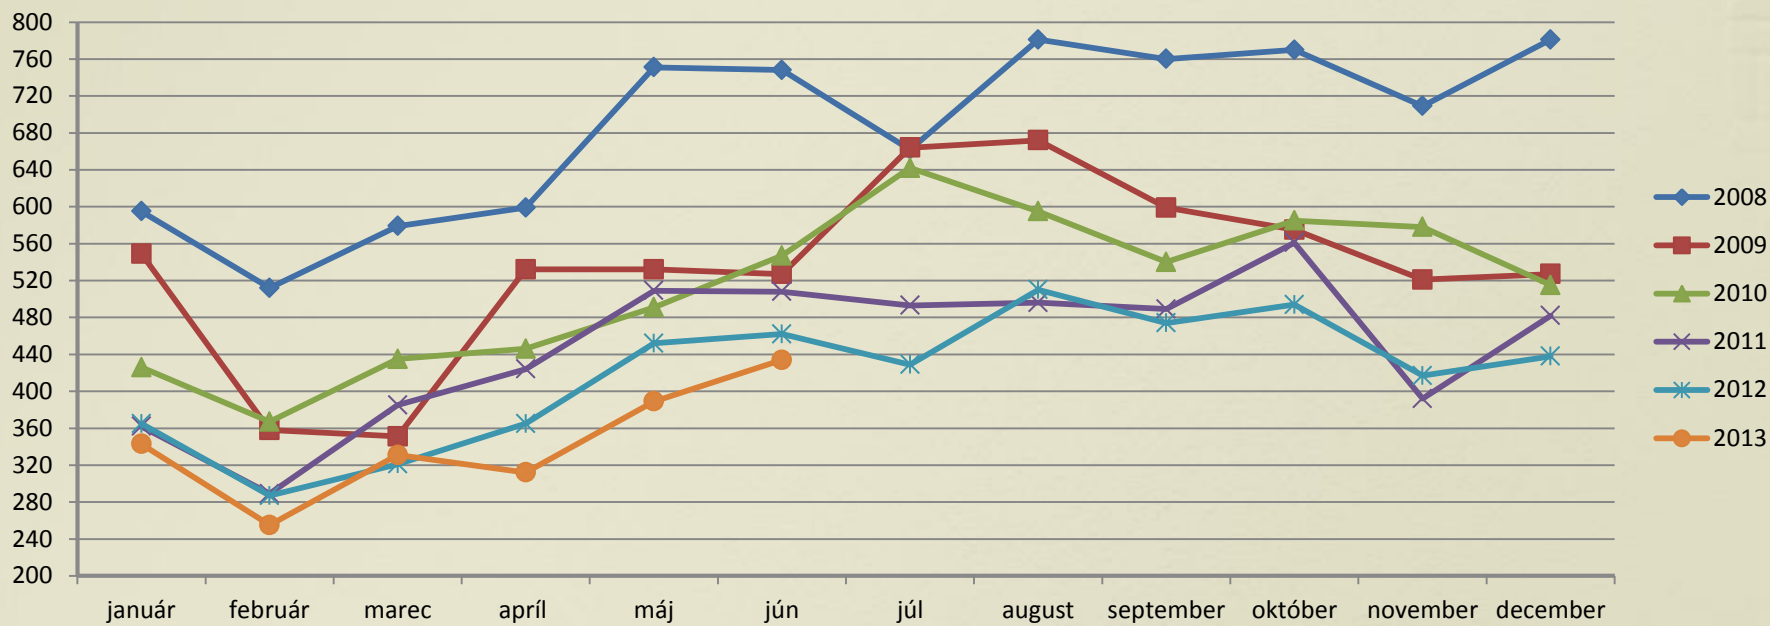

Prezídium Policajného zboru odbor dopravnej polície

Prehľad dopravných nehôd so zranením

	január	február	marec	apríl	máj	jún	júl	august	september	október	november	december
2008	595	512	579	599	751	748	662	781	760	770	709	781
2009	549	358	351	532	532	527	664	672	599	575	521	527
2010	426	367	435	446	491	547	642	595	540	585	578	515
2011	362	289	385	424	509	508	493	496	489	561	392	482
2012	365	287	321	365	452	462	429	510	474	494	417	438
2013	343	255	331	312	389	434