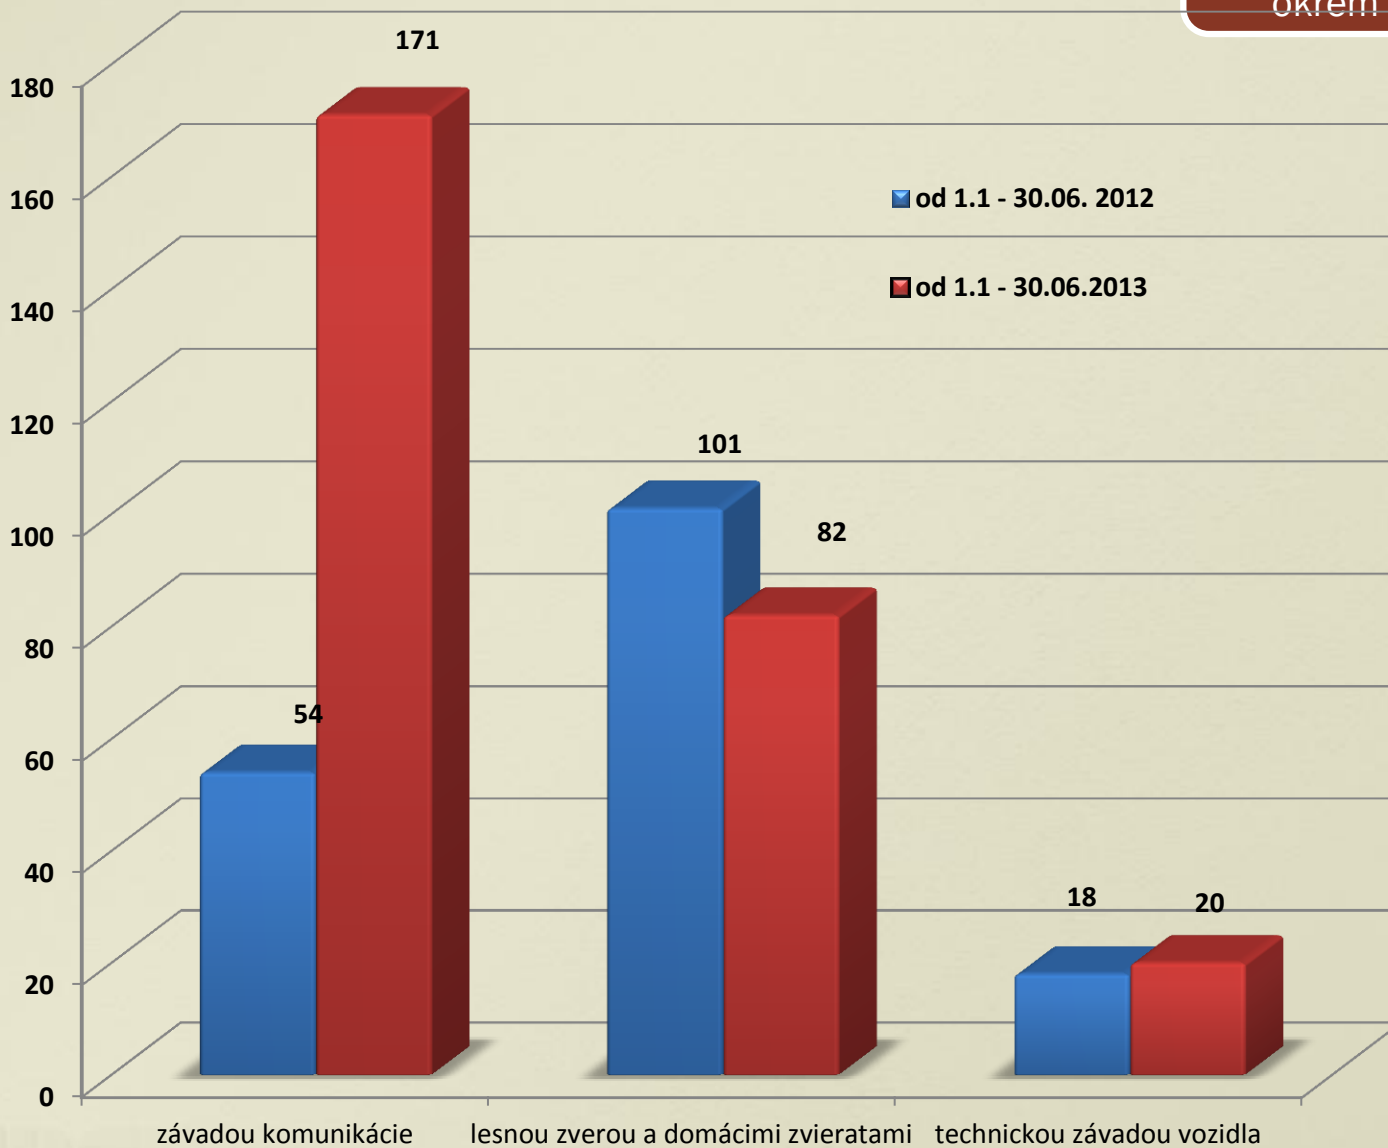

Prehľad počtu DN
podľa príčin

Prezídium Policajného zboru odbor dopravnej polície

Prehľad počtu DN podľa
druhu vozidla

Prezídium Policajného zboru odbor dopravnej polície

Prehľad počtu dopravných
nehôd podľa zavinenia
okrem príčin vodiča